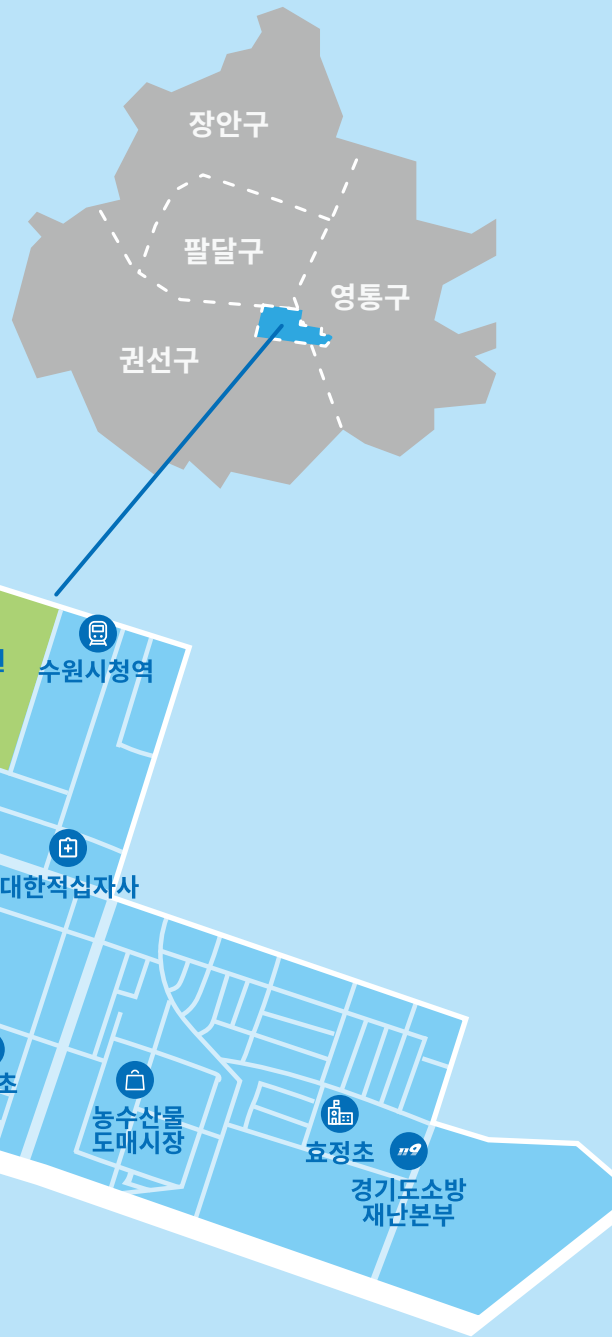

소중한 우리가족 지문사전등록으로 지켜요!

등록대상 18세미만 아동, 치매환자, 지적·자폐·정신장애인
등록방법 안전 드림홈페이지, 가까운 경찰서에서 등록
상담문의 국번없이 182

수원시카톡친구 '더하기'

매월, 관광지와 문화시설 할인 쿠폰을 보내드립니다
문의 홍보기획관 031-228-3621

즐거운 수원!

여행이 편해지다! 터치 수원

한번의 터치로 스마트하게 즐기는 새로운 수원 여행!

**반갑습니다.
어질고 착한마을,
권선동입니다.**

우리 동네 현황은?
(2022.12.31 기준)

24,916명

51.0%

49.0%

**선을 권하는
어질고 착한마을 권선동**

우리동네 선한 이웃 '선선챌린지'

지속적으로 나눔을 실천하는 선한 이웃(사업장)을 발굴하여
현판을 수여하고 기부자의 자긍심 고취

대 상 6개월이상 월 3만원,

또는 그에 상당하는 물품 기부 사업장

문 의 권선1동 행정복지센터 (☎ 031-228-6896)

- 어질고 착한 마을 권선동 -

선을 권하는 이고선생 축제 개최

'권선'이라는 지명을 유래한 고려시대 한림학사 '이고선생'의
선을 권하는 가르침을 널리 알리는 주민 화합의 장

문 의 권선1동 행정복지센터 (☎ 031-228-6670)

권선동 통장협의회 부자(父子)가정 반찬나눔