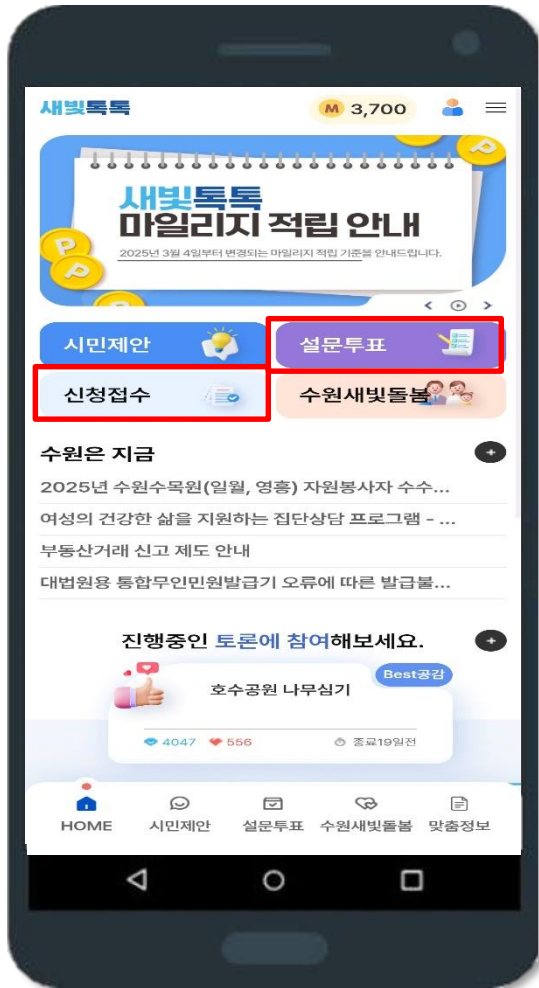

정책반영

새빛톡톡에는 어떤 글을 올리나요?

더 안전한 스쿨존이 될 수 있도록 횡단보도를 노란색으로 바꾼다면 어떨까요?
(정책제안)

혼자 계시는 어르신을 위해 병원동행서비스를 새빛돌봄으로 신청했어요.
(새빛돌봄)

1인가구를 위해 퇴근 후에도 이용가능한 안전하고 쾌적한 공유주방을 제안했어요.
(정책제안)

새빛톡톡에 제안해요

💡 설문투표 및 신청접수

🏷️ 설문투표

🌟 집중! 설문투표 응답 시 마일리지 100점

🏷️ 신청접수

🌟 집중! 무료 특강, 공연 등을 신청할 수 있어요

수원은지금

수원은지금

수원시 및 산하기관에서 진행하는 각종 공연(전시), 사업 등 유용한 소식을 받아볼 수 있어요

관심 분야만 골라서 알림 설정 가능
(마이페이지 - 알림 - 알림 설정)

이런 혜택을 받아요