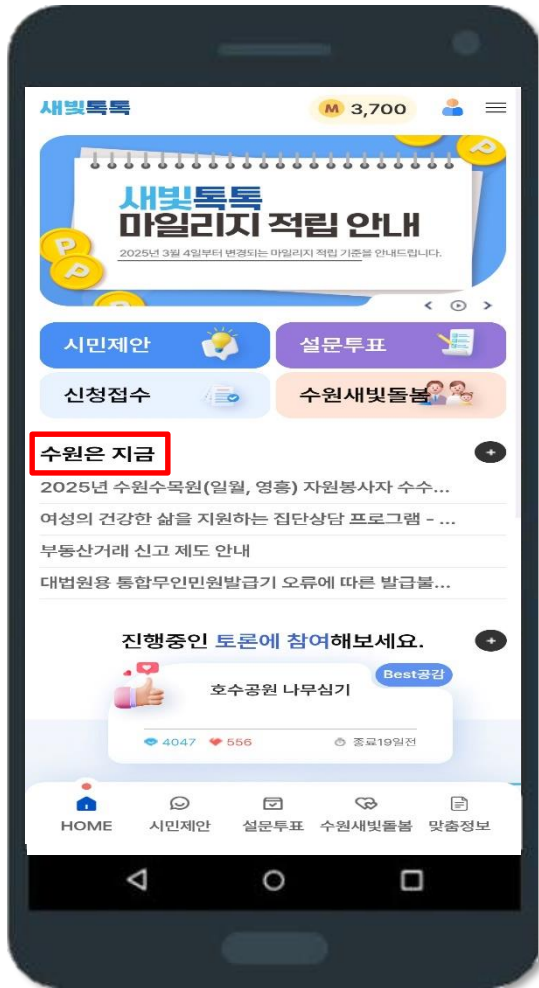

정책반영

새빛톡톡에는 어떤 글을 올리나요?

더 안전한 스쿨존이 될 수 있도록 횡단보도를 노란색으로 바꾼다면 어떨까요?
(정책제안)

혼자 계시는 어르신을 위해 병원동행서비스를 새빛돌봄으로 신청했어요.
(새빛돌봄)

1인가구를 위해 퇴근 후에도 이용가능한 안전하고 쾌적한 공유주방을 제안했어요.
(정책제안)

새빛톡톡에 제안해요

💡 설문투표 및 신청접수

🏷️ 설문투표

🌟 집중! 설문투표 응답 시 마일리지 100점

🏷️ 신청접수

🌟 집중! 무료 특강, 공연 등을 신청할 수 있어요

수원은지금

수원은지금

수원시 및 산하기관에서 진행하는 각종 공연(전시), 사업 등 유용한 소식을 받아볼 수 있어요

관심 분야만 골라서 알림 설정 가능
(마이페이지 - 알림 - 알림 설정)

이런 혜택을 받아요

새빛톡톡 마일리지

마일리지 적립하기

매월 1만점씩 전환신청!

- 회원가입 1,000점 (최초 1회)
- 가입 추천인 입력 1,000점
- 맞춤정보 설정 500점 (최초 1회)
- 출석체크 20점 (1일 1회)
- 설문투표 응답 100점
- 시민제안 글 승인 5,000점
- 시민제안 댓글 100점 (월 30회)
- 베스트댓글 2,000점 (♡ 30개 이상)

연적립상한 5만점
마일리지 유효기간 1년
(25년 3월 적립분부터)